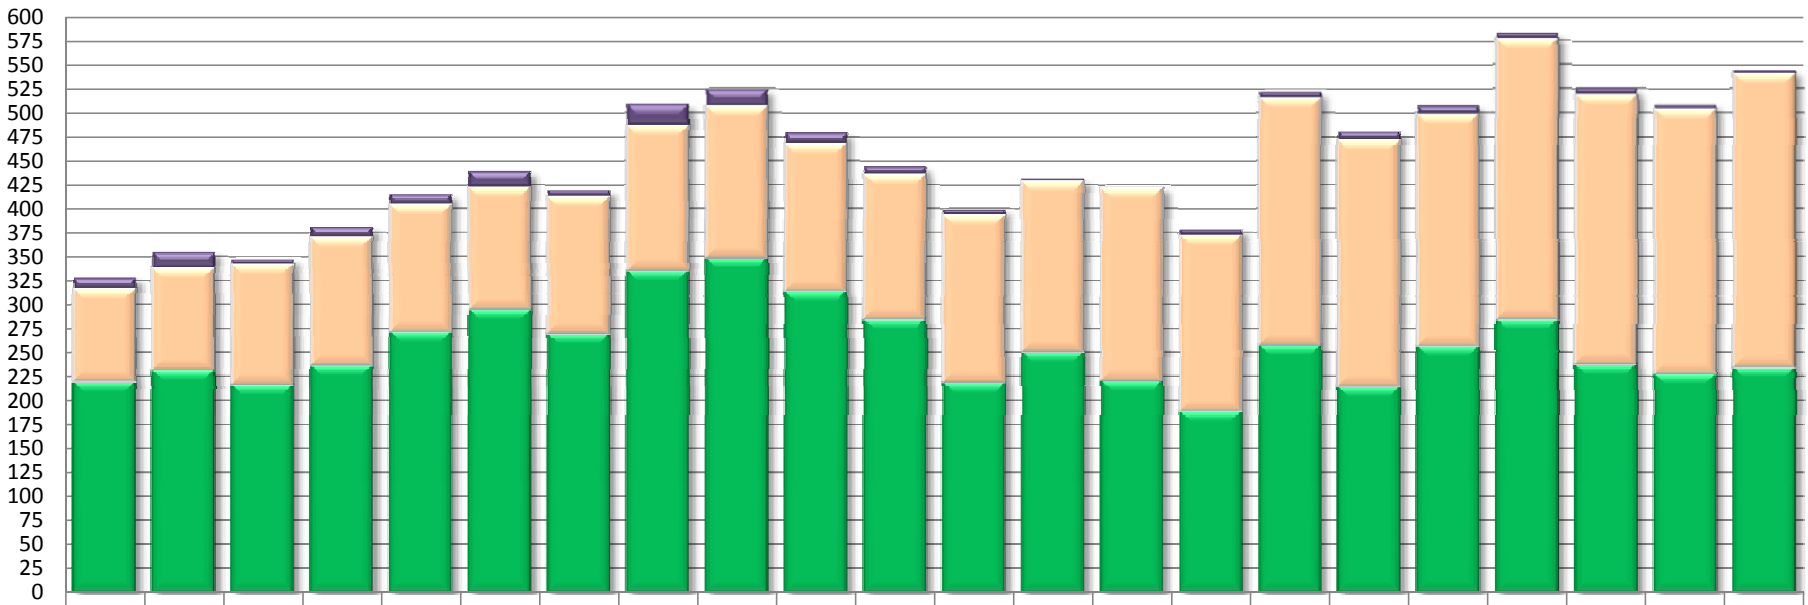

Tompkins Cortland Community College Degrees and Certificates Awarded 1988 - 2009

	1988	1989	1990	1991	1992	1993	1994	1995	1996	1997	1998	1999	2000	2001	2002	2003	2004	2005	2006	2007	2008	2009
■ Certificates	11	16	4	10	10	16	6	22	17	11	8	5	2	0	5	5	8	8	5	6	4	2
■ AA/AS	97	107	126	134	133	128	143	151	158	154	151	175	178	201	184	258	257	242	292	281	276	306
■ AAS	220	232	217	237	272	295	270	336	349	314	285	219	251	221	189	258	215	257	285	238	228	235