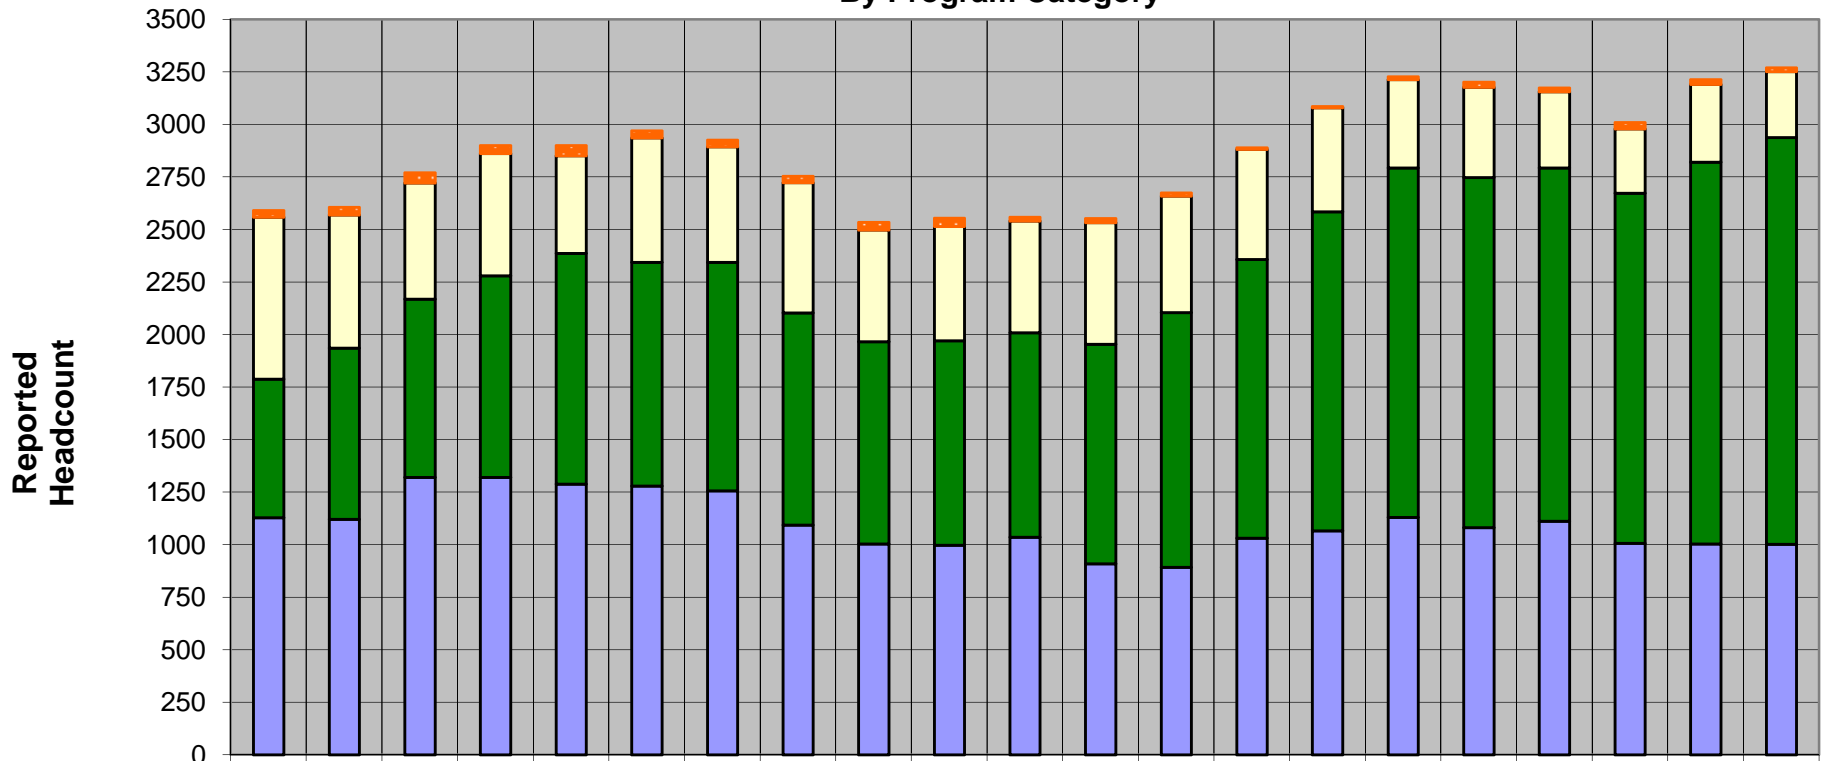

**Tompkins Cortland Community College
Fall Student Data Files 1988-2008
By Program Category**

	1988	1989	1990	1991	1992	1993	1994	1995	1996	1997	1998	1999	2000	2001*	2002	2003	2004	2005	2006	2007	2008
■ Certificates	32	37	49	39	48	33	32	31	36	40	19	19	15	7	6	13	25	19	31	22	17
□ Non-Matriculated	770	634	553	581	465	593	549	620	532	544	531	579	555	524	495	421	428	362	305	371	315
■ AA/ AS Degrees	660	814	847	960	1098	1064	1087	1010	963	973	973	1045	1212	1327	1518	1663	1666	1681	1666	1817	1935
■ AAS Degrees	1128	1121	1321	1320	1288	1279	1257	1093	1003	997	1036	909	892	1031	1066	1130	1082	1112	1007	1003	1002

Fall Semesters

*Began to include Global connections students
Institutional Research Department 2/2009